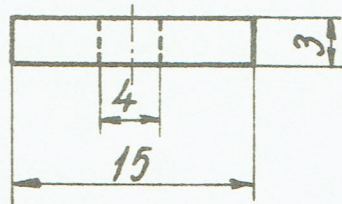

V-Norm
D.S.B.

Pakning til drejeventil.
Type H.K.

14.265-2

1951

Materiale: Gummi med 2 lærredsindlæg.

2:1

Rekvisitionsbetegnelse	Materiale	Model nr.	Mindstebeh.
Pakning V-Norm 14.265-2.	Se ovenfor.		Kh. Ar.